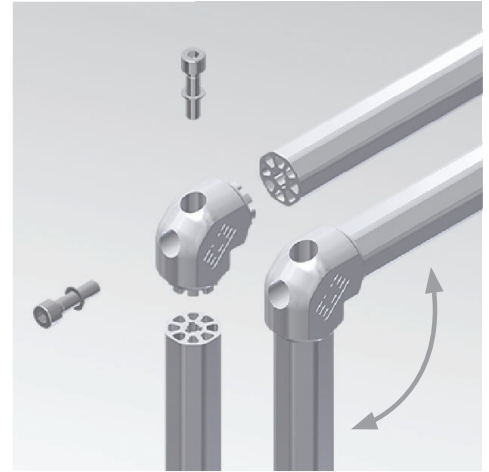

## Edge mounting element 90°

### GR8SM3030 Edge mounting 30-30

	Tightening torque	Screw
<b>GR8SM3030</b>	25 Nm	M8x30
<b>Material:</b>	Aluminium	
<b>Weight:</b>	0,12 kg	
<b>Max static load:</b>	200 Nm	

### GR8SM4545 Edge mounting 30-45

	Tightening torque	Screw
<b>GR8SM4545</b>	25 Nm	M6x30
<b>Material:</b>	Aluminium	
<b>Weight:</b>	0,28 kg	
<b>Max static load:</b>	200 Nm	