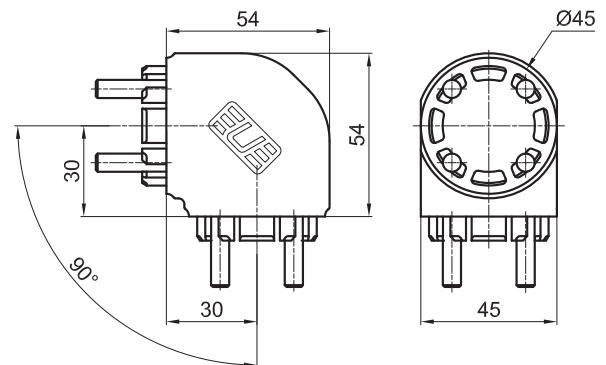

## Edge mounting element 90°

### GR8SM3030 Edge mounting 30-30

	Tightening torque	Screw
<b>GR8SM3030</b>	25 Nm	M8x30
<b>Material:</b>	Aluminium	
<b>Weight:</b>	0,12 kg	
<b>Max static load:</b>	200 Nm	

### GR8SM4545 Edge mounting 30-45

	Tightening torque	Screw
<b>GR8SM4545</b>	25 Nm	M6x30
<b>Material:</b>	Aluminium	
<b>Weight:</b>	0,28 kg	
<b>Max static load:</b>	200 Nm	