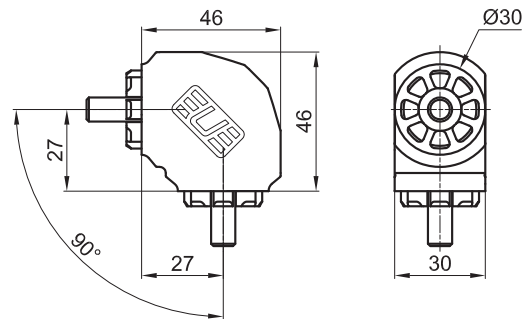

## Edge mounting element 90°

### GR8SM3030 Edge mounting 30-30

	Tightening torque	Screw
<b>GR8SM3030</b>	25 Nm	M8x30
<b>Material:</b>	Aluminium	
<b>Weight:</b>	0,12 kg	
<b>Max static load:</b>	200 Nm	

### GR8SM4545 Edge mounting 30-45

	Tightening torque	Screw
<b>GR8SM4545</b>	25 Nm	M6x30
<b>Material:</b>	Aluminium	
<b>Weight:</b>	0,28 kg	
<b>Max static load:</b>	200 Nm	