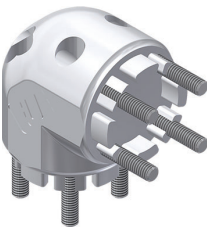

## Edge mounting element 90°

### GR8SM3030 Edge mounting 30-30

	Tightening torque	Screw
<b>GR8SM3030</b>	25 Nm	M8x30
<b>Material:</b>	Aluminium	
<b>Weight:</b>	0,12 kg	
<b>Max static load:</b>	200 Nm	

### GR8SM4545 Edge mounting 30-45

	Tightening torque	Screw
<b>GR8SM4545</b>	25 Nm	M6x30
<b>Material:</b>	Aluminium	
<b>Weight:</b>	0,28 kg	
<b>Max static load:</b>	200 Nm	